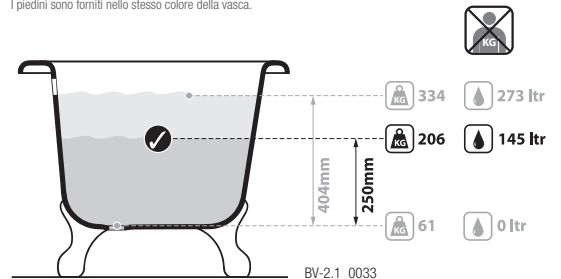

Recommended wastes: K-30-xx / K-31-xx

*All measurements subject to +/-5% tolerance

25 years
Guaranteed for residential use for 25 years*
25 Jahre Garantie bei privater Nutzung
25 ans de garantie pour un usage domestique
Garantía de 25 años para uso domestico
La sicurezza garantita per uso residenziale per 25 anni

8 years
Guaranteed for commercial use for 8 years*
8 Jahre Garantie bei gewerblicher Nutzung
8 ans de garantie pour un usage commercial
Garantía de 8 años para uso comercial
La sicurezza garantita per uso commerciale per 8 anni

- QUARRYCAST™ white products only. Paint finish exterior guaranteed for 2 years.
- Nur auf weiße QUARRYCAST™ Produkte. Auf Aussenlackierung gibt es 2 Jahre Garantie.
- Uniquement pour les produits en QUARRYCAST™ blanc. Pour les finitions extérieures peintes la garantie est de 2 ans.
- Solo sobre productos en QUARRYCAST™ blanco. Acabados de pintura exterior tienen una garantía de 2 años.
- Solo per prodotti bianchi in QUARRYCAST™. Finitura esteriore dipinta garantita per due anni.