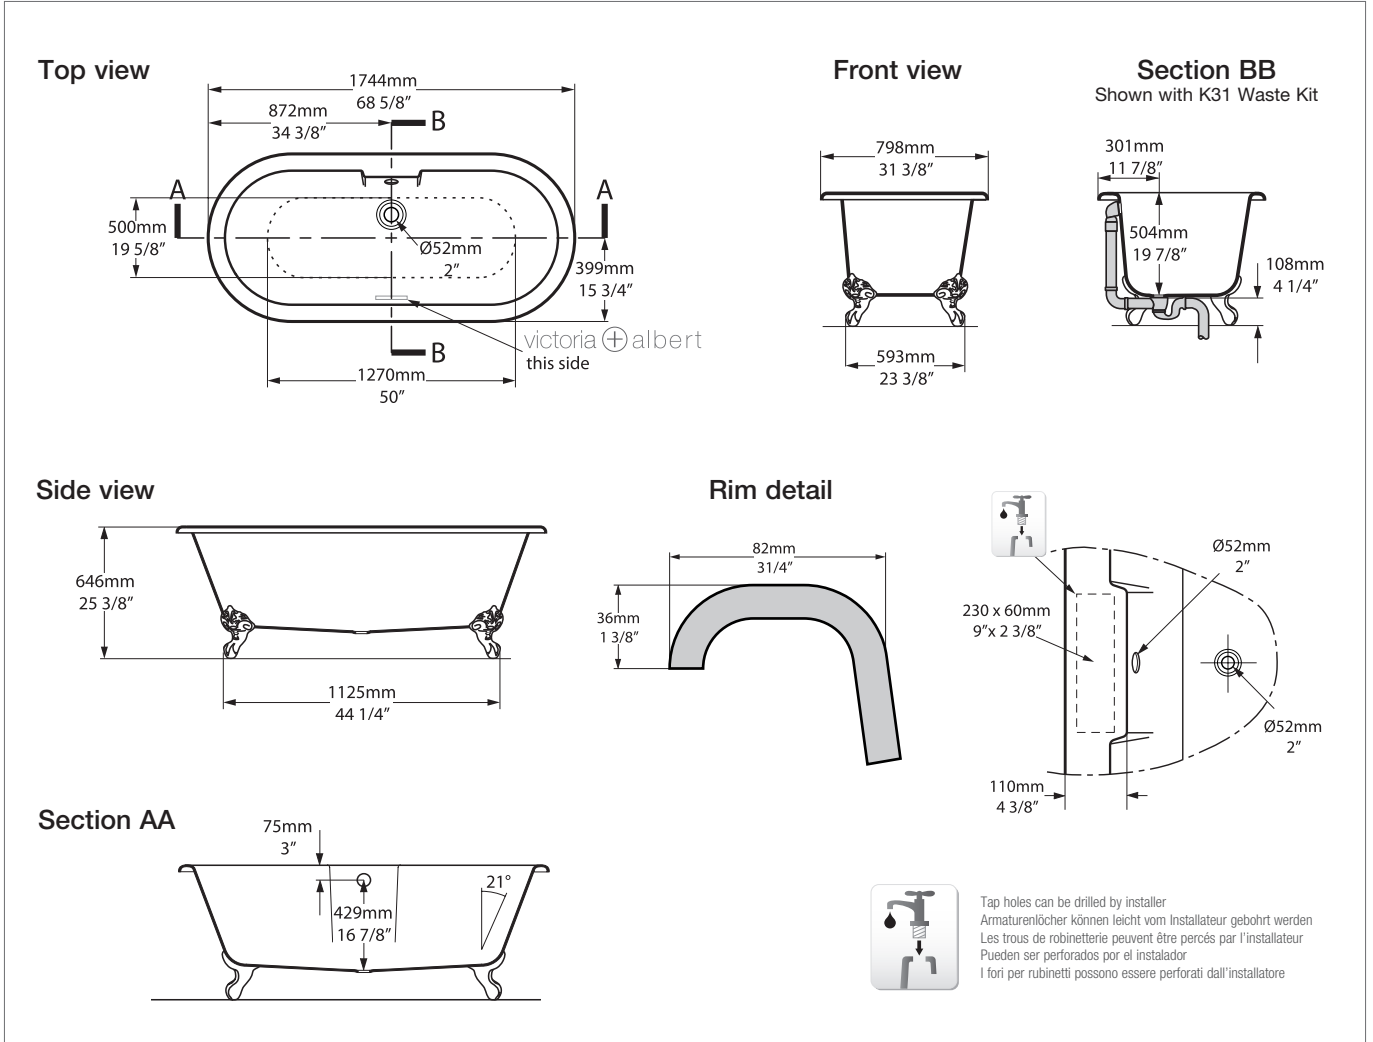

Cheshire CHE-N-SW-OF

- WH White Metal, Metall Weiß, Métal Blanc, Metal Bianco, Metallo Bianco
- PC Polished Chrome, Chrom Poliert, Chrome Poli, Cromado brillante, Cromo Lucidato
- PB Polished Brass, Messing Poliert, Laiton Poli, Latón Pulido, Ottone Lucidato
- BN Brushed Nickel, Nickel Gebürstet, Nickel Brossé, Niquel Satinado, Nickel Spazzolato
- PN Polished Nickel, Nickel Poliert, Nickel Poli, Niquel Brillante, Nickel Lucidato
- SW QUARRYCAST™ White, QUARRYCAST™ Weiß, QUARRYCAST™ Blanc, QUARRYCAST™ Bianco, QUARRYCAST™ Bianco