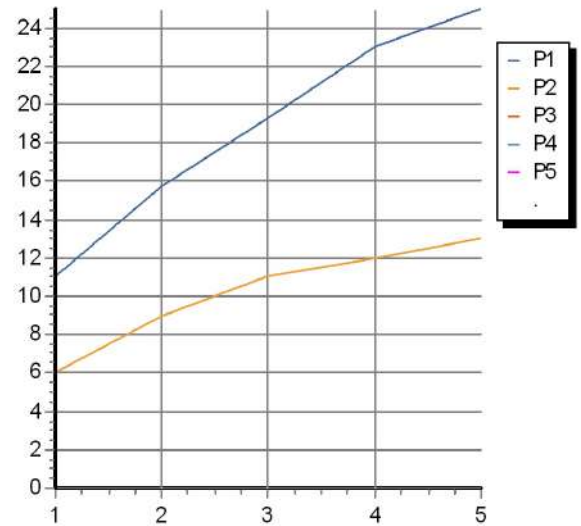

### ZON520 Portate / Flowrates (lt/min)

PRESSIONE PRESSURE	1 BAR	2 BAR	3 BAR	4 BAR	5 BAR
<i>P1</i> BOCCA VASCA WALL SPOUT	11	15,7	19,3	23	25
<i>P2</i> DOCCETTA HANDSHOWER	6	9	11	12	13
<i>P3</i>					
<i>P4</i>					
<i>P5</i>					