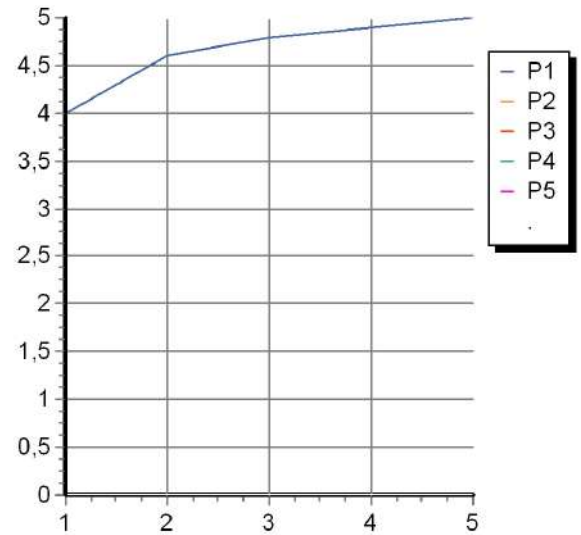

HELM

ZHL760.X

Disegno Complessivo / Overall Drawing

HELM

ZHL760.X Portate / Flowrates (lt/min)

PRESSIONE PRESSURE	1 BAR	2 BAR	3 BAR	4 BAR	5 BAR
P1 LAVABO BASIN	4	4,6	4,8	4,9	5
P2					
P3					
P4					
P5					

HELM

ZHL760.X Pesì e Misure / Weights and Sizes

Peso (Kg) Weight (lb)	1,80 (Kg)	3,97 (lb)
Volume test (dc3) - (in3)	7,50 (dc3)	457,68 (in3)
h (mm) - (in)	90,00 (mm)	3,54 (in)
L1 (mm) - (in)	250,00 (mm)	9,84 (in)
L2 (mm) - (in)	333,00 (mm)	13,11 (in)