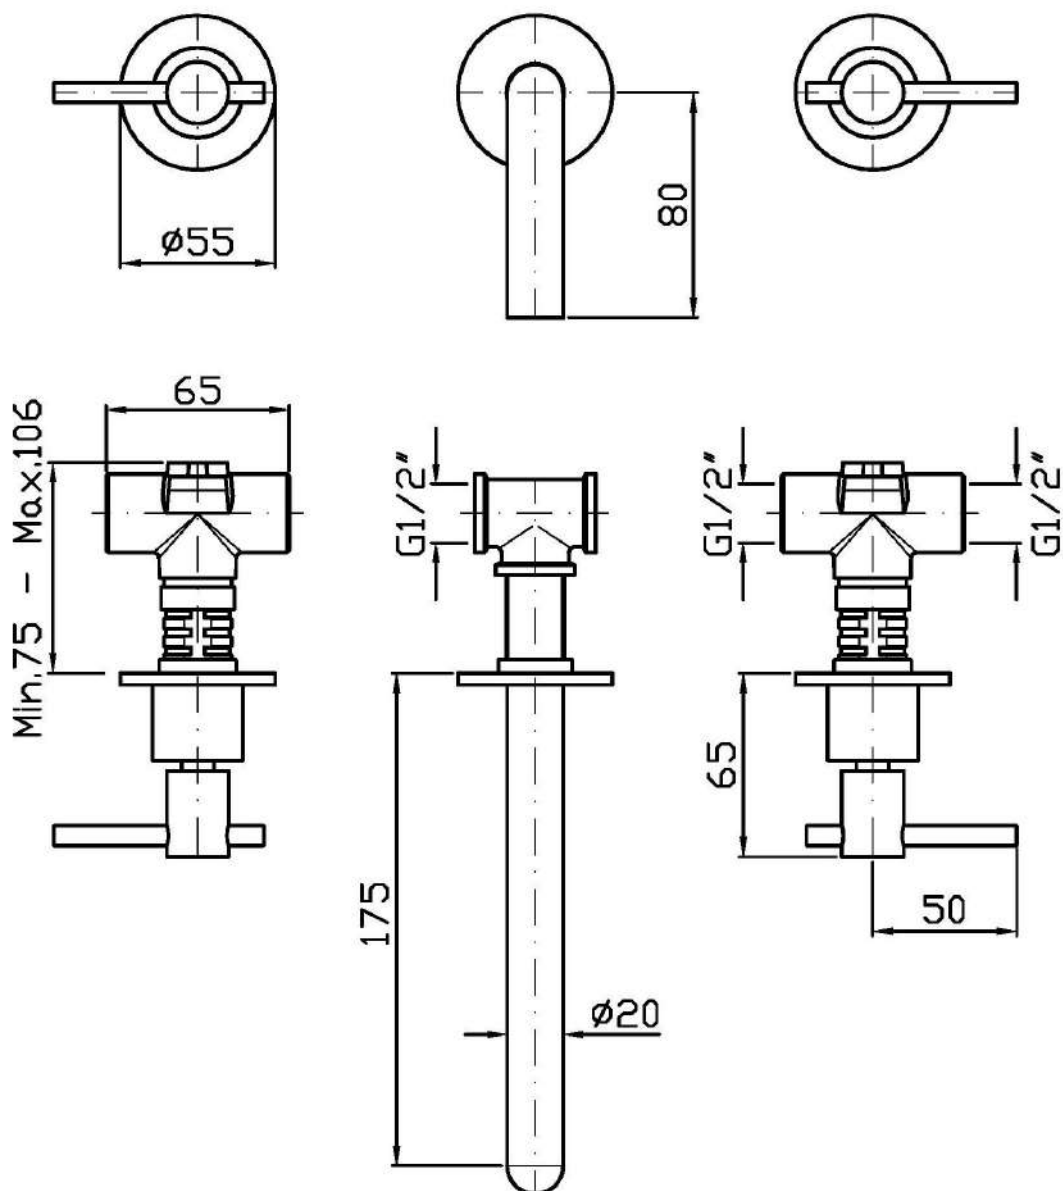

HELM

ZHL760.X

Disegno Complessivo / Overall Drawing