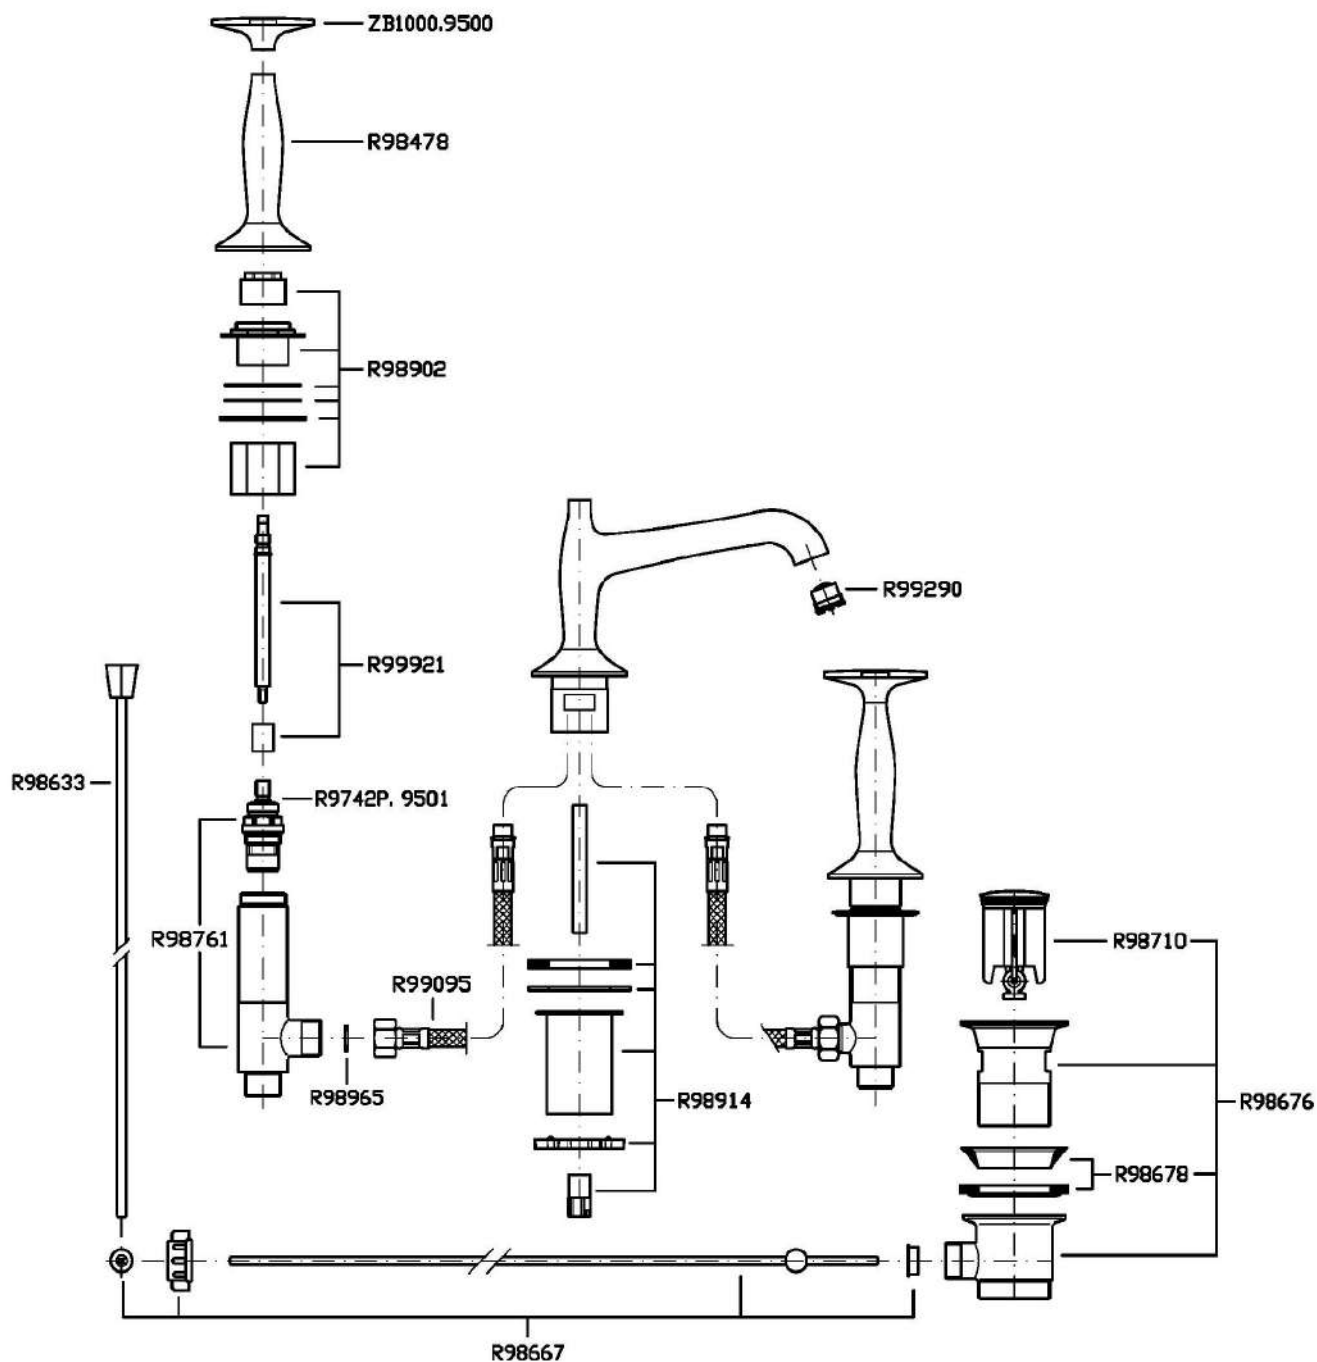

Marchio / Brand ZUCCHETTI

Classe / Class WW

BELLAGIO

ZB1425

Batteria lavabo a 3 fori. / 3 hole basin mixer.

Batteria lavabo a 3 fori con aeratore, scarico da 1 ¼", flessibili di collegamento.

3 hole basin mixer with aerator, 1 ¼" pop-up waste, flexible tails.

BELLAGIO

ZB1425 Portate / Flowrates (lt/min)

PRESSIONE PRESSURE	1 BAR	2 BAR	3 BAR	4 BAR	5 BAR
LAVABO BASIN	7,5	10,5	12,8	14,6	16,3
P1					
P2					
P3					
P4					
P5					

BELLAGIO

ZB1425 Pesì e Misure / Weights and Sizes

Peso (Kg) Weight (lb)	4,22 (Kg)	9,30 (lb)
Volume test (dc3) - (in3)	11,01 (dc3)	671,87 (in3)
h (mm) - (in)	90,00 (mm)	3,54 (in)
L1 (mm) - (in)	335,00 (mm)	13,19 (in)
L2 (mm) - (in)	365,00 (mm)	14,37 (in)