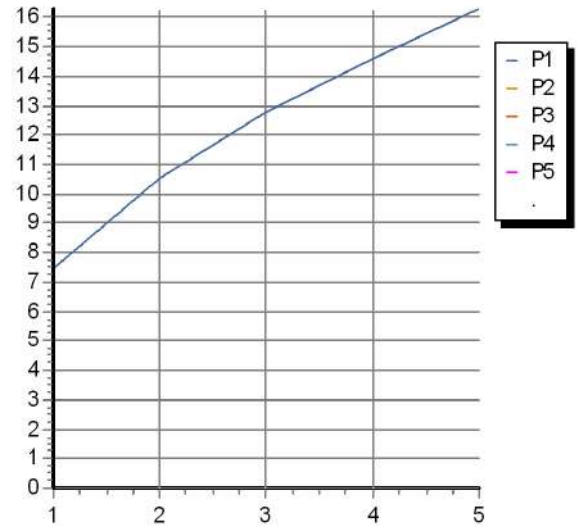

BELLAGIO

ZB1425 Portate / Flowrates (lt/min)

PRESSIONE PRESSURE	1 BAR	2 BAR	3 BAR	4 BAR	5 BAR
LAVABO BASIN	7,5	10,5	12,8	14,6	16,3
P1					
P2					
P3					
P4					
P5					

BELLAGIO

ZB1425 Pesì e Misure / Weights and Sizes

Peso (Kg) Weight (lb)	4,22 (Kg)	9,30 (lb)
Volume test (dc3) - (in3)	11,01 (dc3)	671,87 (in3)
h (mm) - (in)	90,00 (mm)	3,54 (in)
L1 (mm) - (in)	335,00 (mm)	13,19 (in)
L2 (mm) - (in)	365,00 (mm)	14,37 (in)