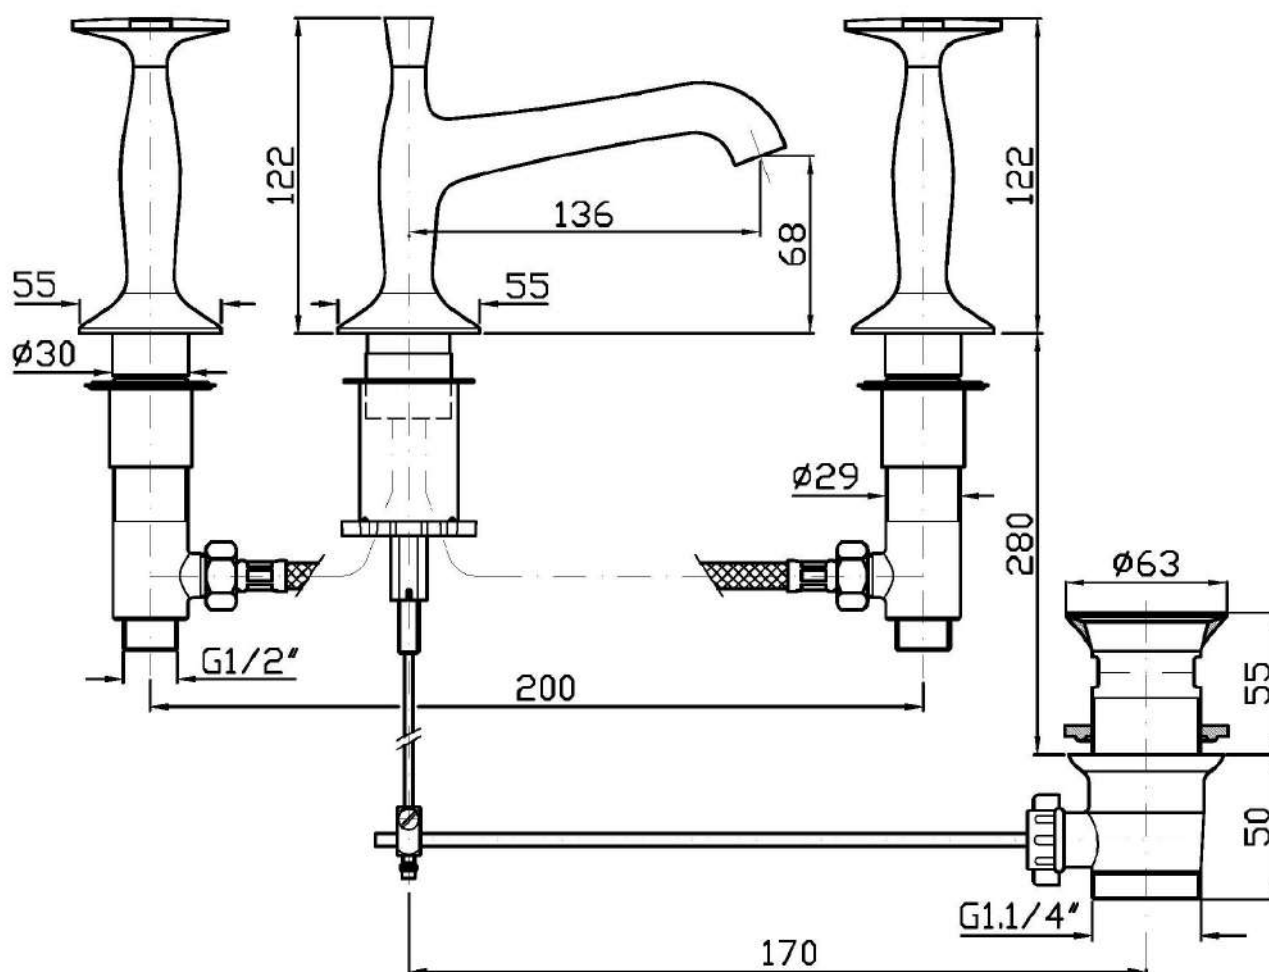

BELLAGIO

ZB1425

Disegno Complessivo / Overall Drawing