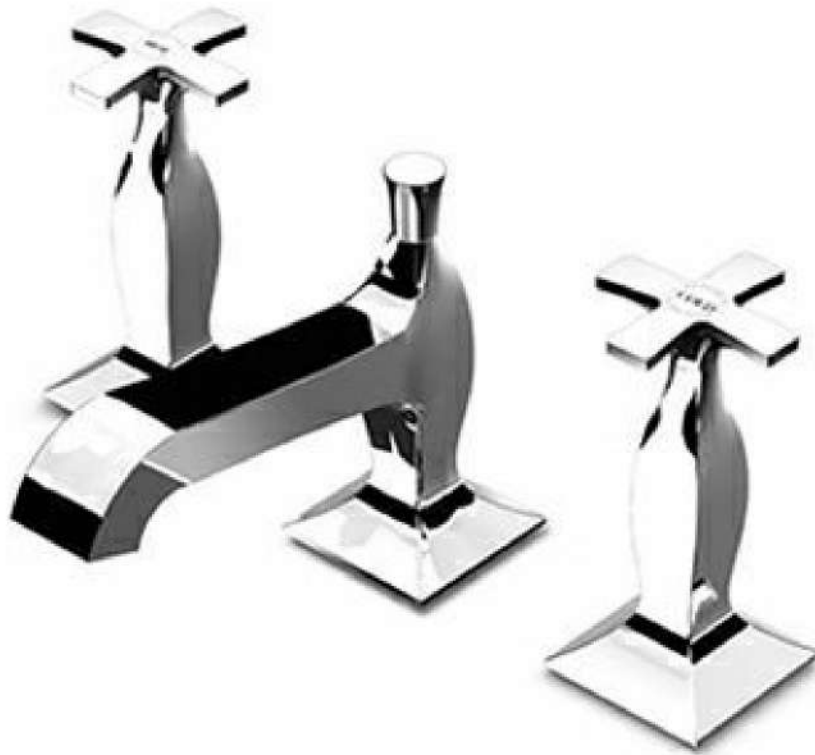

Marchio / Brand ZUCCHETTI

Classe / Class WW

BELLAGIO

ZB1425

Batteria lavabo a 3 fori. / 3 hole basin mixer.

Batteria lavabo a 3 fori con aeratore, scarico da 1 ¼", flessibili di collegamento.

3 hole basin mixer with aerator, 1 ¼" pop-up waste, flexible tails.

Finiture / Finishes

		C8		C40		C41
Cromo / Chrome	Nickel Lucido / Polished Nickel		Oro / Gold		Oro spazzolato / Brushed Gold	

BELLAGIO

ZB1425

Disegno Complessivo / Overall Drawing

BELLAGIO

ZB1425

Esplosi / Exploded