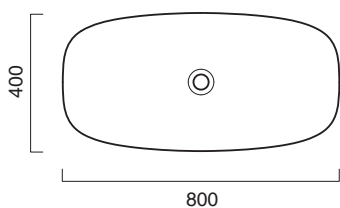

CE EN 14688 - CL20